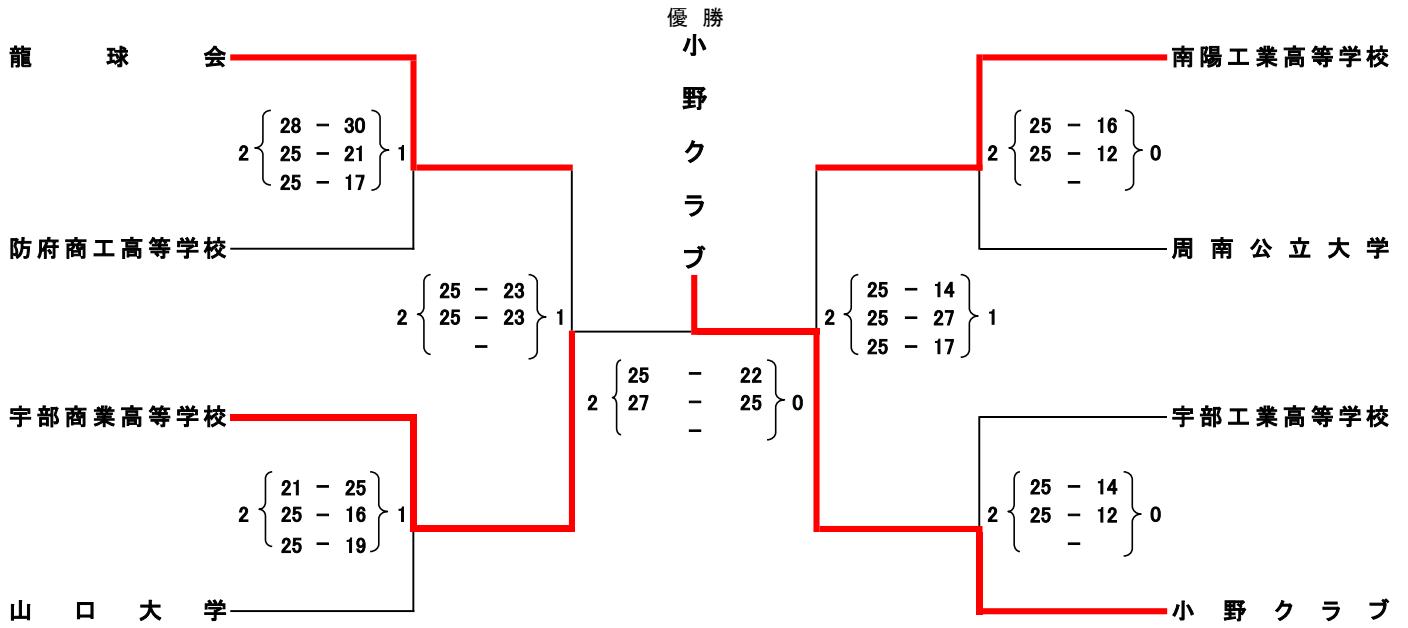

令和6年度天皇杯・皇后杯 全日本バレーボール選手権大会 山口県ラウンド

日 時 令和6年 7 月 13 日 (土)
会 場 男子:山口県立宇部工業高等学校 女子:山口県立小野田高等学校

男 子

女 子