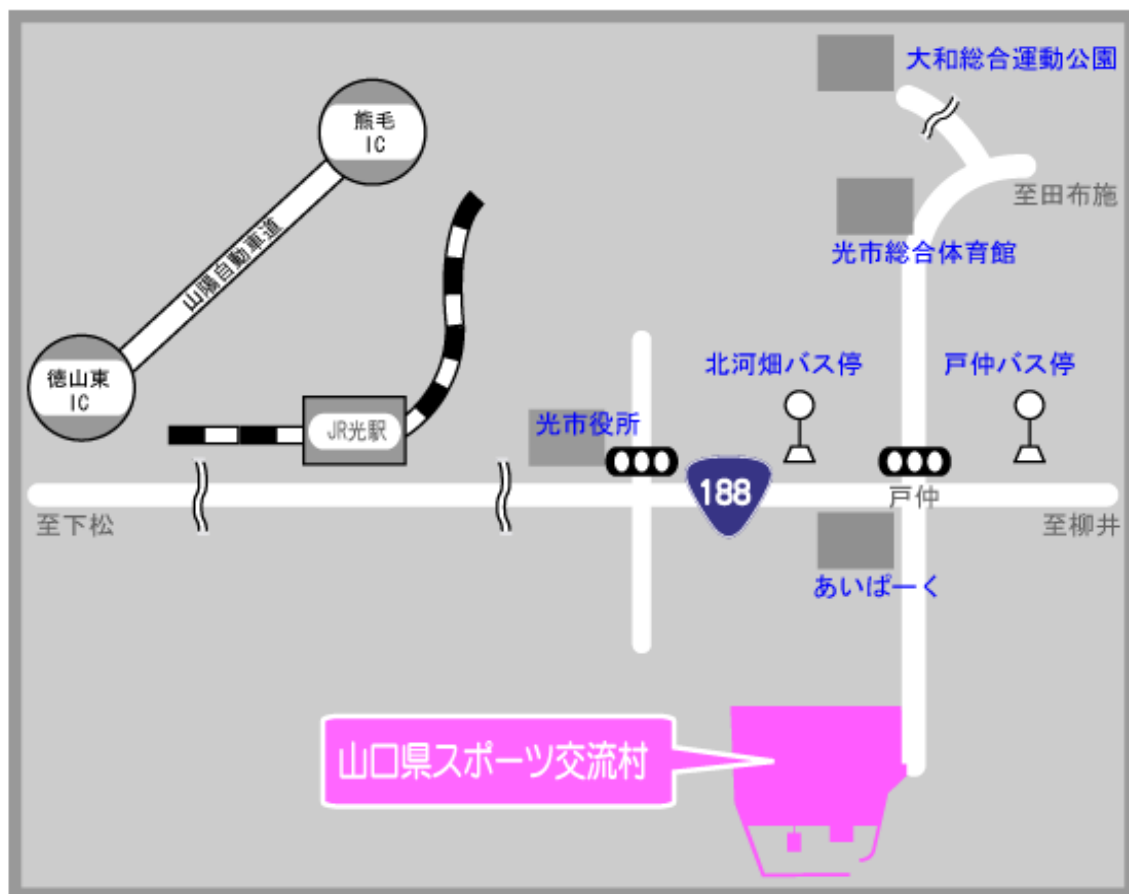

# 山口県スポーツ交流村 案内図

## ○山口県スポーツ交流村

住所：〒743-0011 山口県光市光井2丁目19-2

TEL：0833-71-1144

HP：<https://kouryumura.net/>

## ○施設付近の御案内

(出典：山口県スポーツ交流村ホームページ)

## ○交通の御案内

- ・熊毛 I C から車で約 25 分
- ・J R 光 駅 からバスで約 15 分  
北河畑 または 戸仲 バス 停 で下車  
徒歩 7 分