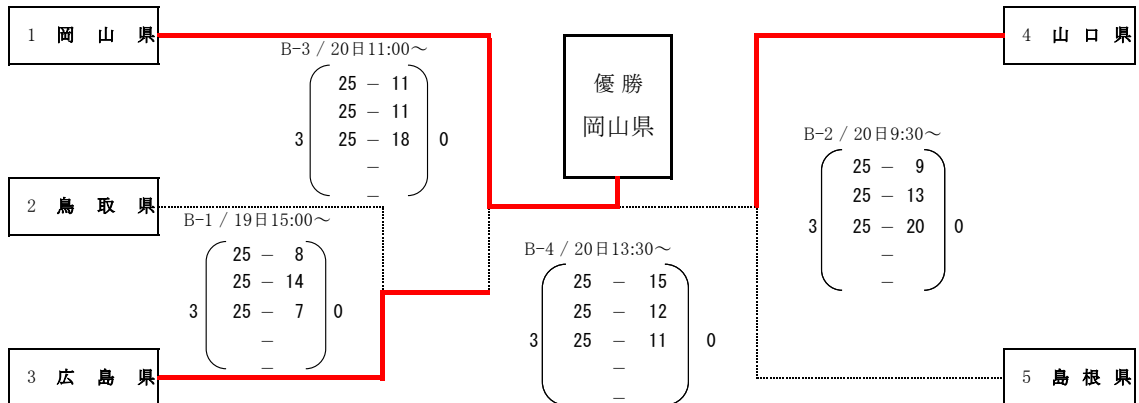

成年女子

第1位 岡山県
第2位 山口県
第3位 広島県, 島根県