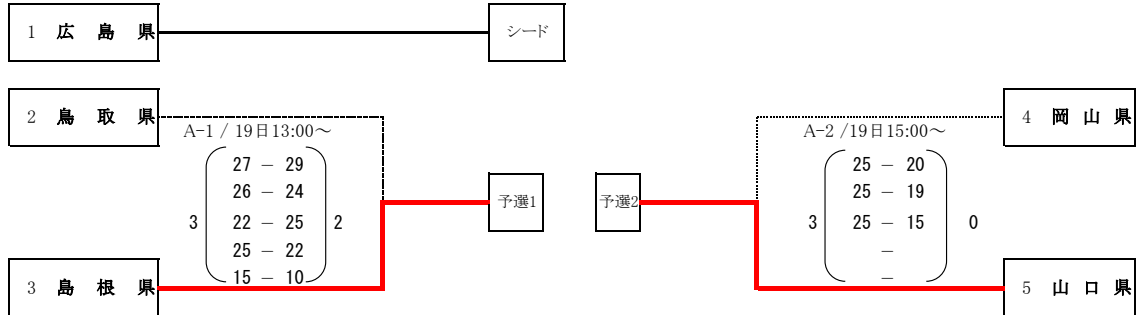

# 特別国民体育大会(第78回冬季大会) 中国ブロック大会

【期日】令和5年8月19日(土)～20日(日)

【会場】維新大晃アリーナ

成年男子

【予選トーナメント】令和5年8月19日(土)

【決勝リーグ】 令和5年8月20日(日) A3 9:30～ A4 11:00～ A5 13:30～

	広島県	島根県	山口県	勝敗										
広島県 第1位		A3 3 <table border="1"> <tr><td>25 - 15</td></tr> <tr><td>25 - 18</td></tr> <tr><td>25 - 22</td></tr> <tr><td>-</td></tr> <tr><td>-</td></tr> </table> 0	25 - 15	25 - 18	25 - 22	-	-	A5 3 <table border="1"> <tr><td>25 - 22</td></tr> <tr><td>25 - 19</td></tr> <tr><td>25 - 18</td></tr> <tr><td>-</td></tr> <tr><td>-</td></tr> </table> 0	25 - 22	25 - 19	25 - 18	-	-	2勝0敗
25 - 15														
25 - 18														
25 - 22														
-														
-														
25 - 22														
25 - 19														
25 - 18														
-														
-														
島根県 第3位	A3 0 <table border="1"> <tr><td>15 - 25</td></tr> <tr><td>18 - 25</td></tr> <tr><td>22 - 25</td></tr> <tr><td>-</td></tr> <tr><td>-</td></tr> </table> 3	15 - 25	18 - 25	22 - 25	-	-		A4 0 <table border="1"> <tr><td>16 - 25</td></tr> <tr><td>21 - 25</td></tr> <tr><td>17 - 25</td></tr> <tr><td>-</td></tr> <tr><td>-</td></tr> </table> 3	16 - 25	21 - 25	17 - 25	-	-	0勝2敗
15 - 25														
18 - 25														
22 - 25														
-														
-														
16 - 25														
21 - 25														
17 - 25														
-														
-														
山口県 第2位	A5 0 <table border="1"> <tr><td>22 - 25</td></tr> <tr><td>19 - 25</td></tr> <tr><td>18 - 25</td></tr> <tr><td>-</td></tr> <tr><td>-</td></tr> </table> 3	22 - 25	19 - 25	18 - 25	-	-	A4 3 <table border="1"> <tr><td>25 - 16</td></tr> <tr><td>25 - 21</td></tr> <tr><td>25 - 17</td></tr> <tr><td>-</td></tr> <tr><td>-</td></tr> </table> 0	25 - 16	25 - 21	25 - 17	-	-		1勝1敗
22 - 25														
19 - 25														
18 - 25														
-														
-														
25 - 16														
25 - 21														
25 - 17														
-														
-														