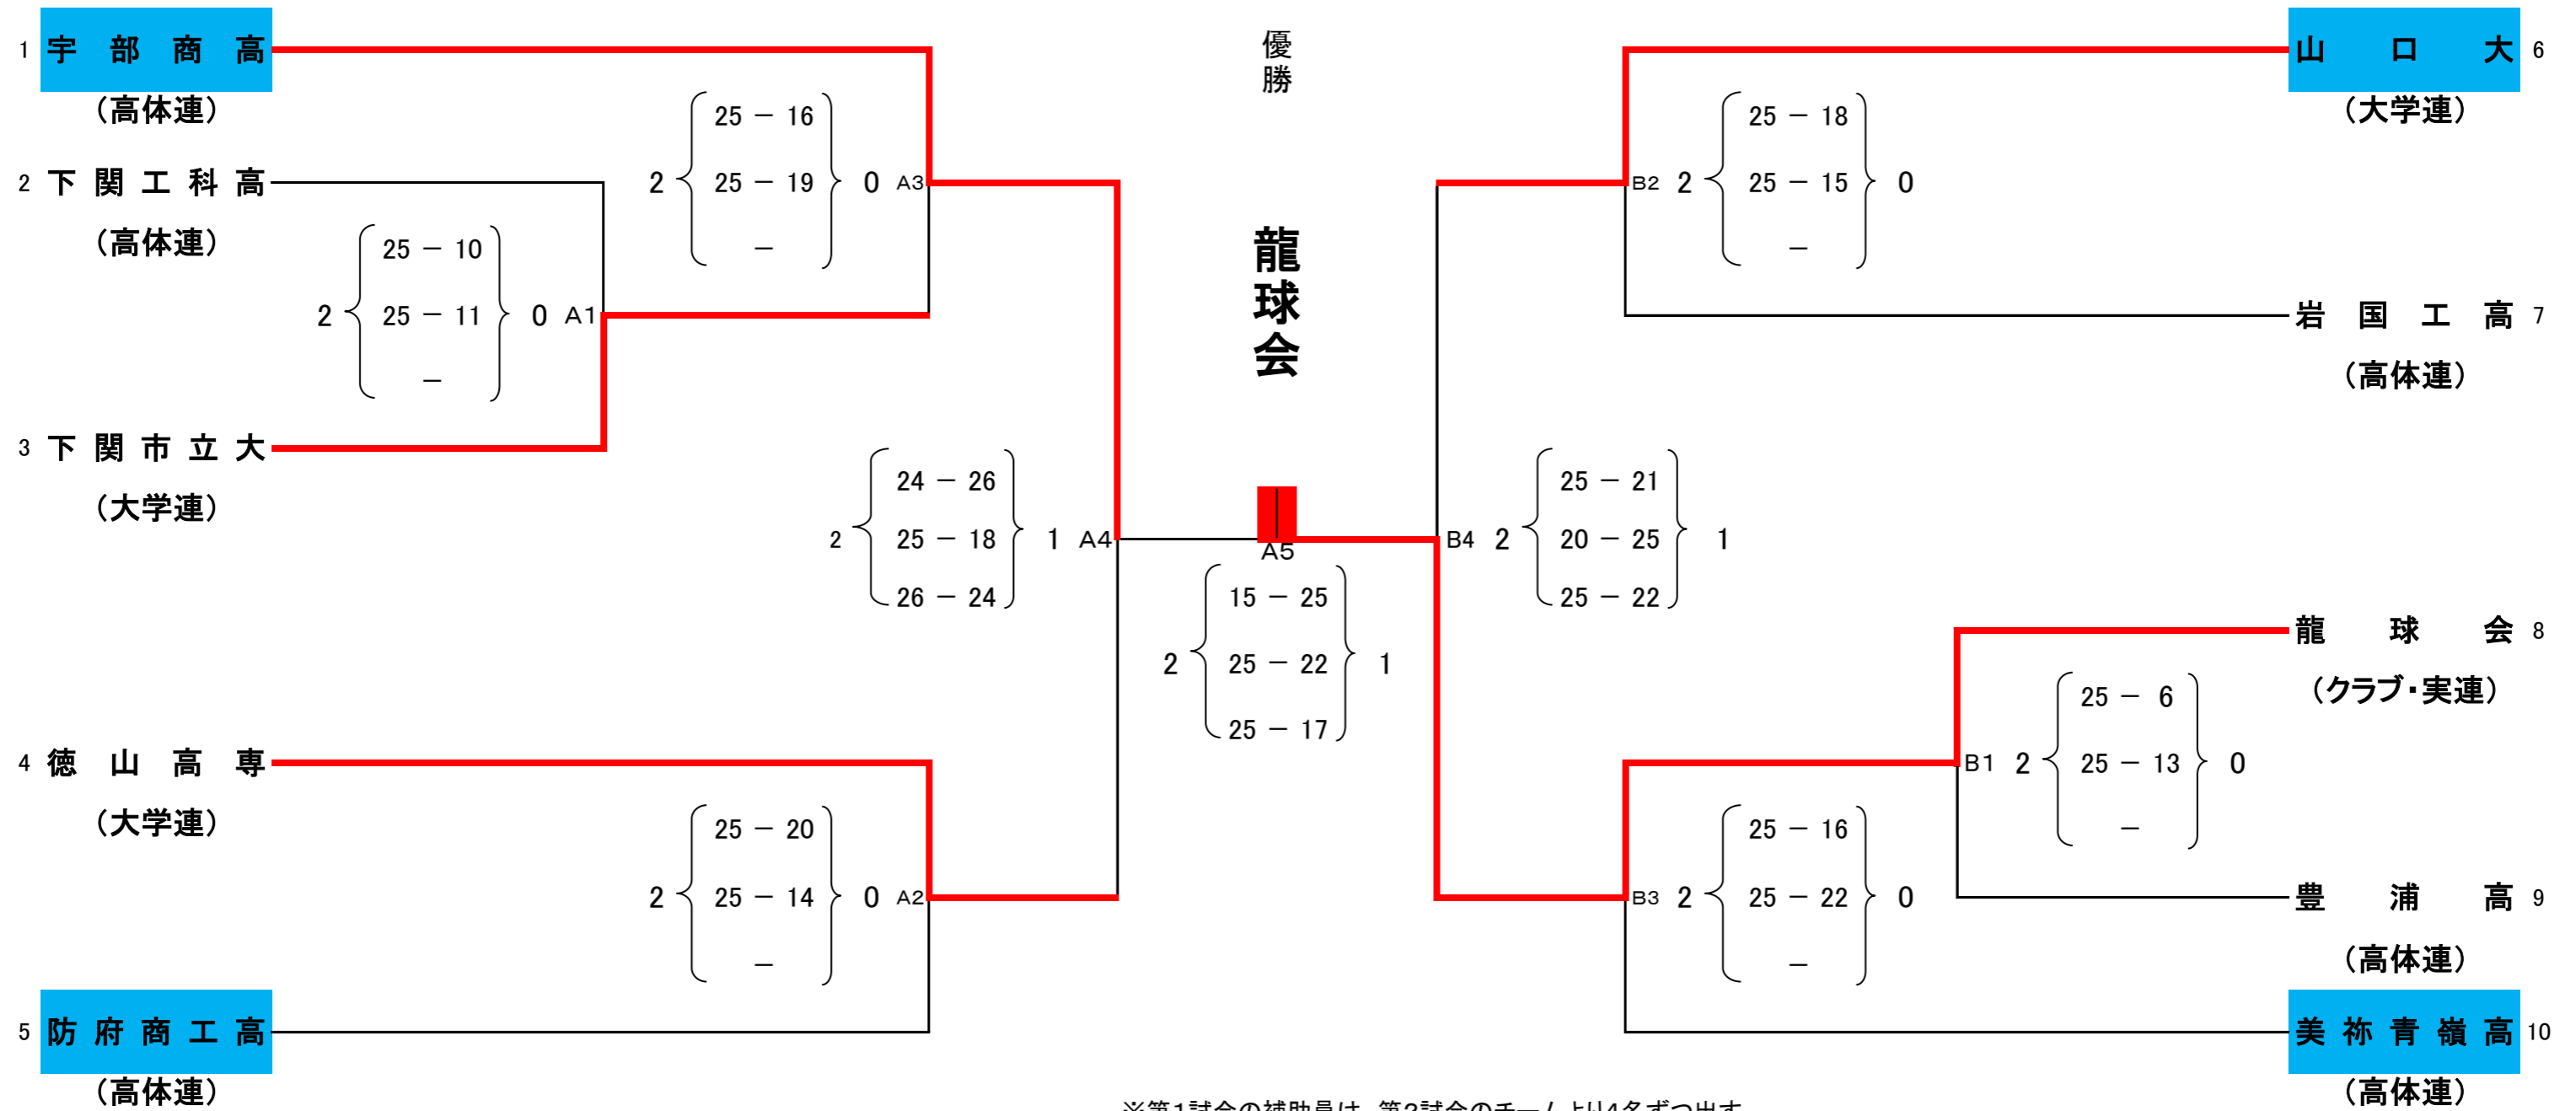

平成30年度 天皇杯・皇后杯全日本バレーボール選手権大会
山口県ラウンド 男子の部

日 時 平成30年 7 月 14 日 (土)
会 場 山口県立豊浦高等学校 体育館

男子組合せ

※第1試合の補助員は、第2試合のチームより4名ずつ出す。
※第2試合以降の補助員は、敗者チームより出す。
※連続試合の場合は、15分後にプロトコールとする。

平成30年度 天皇杯・皇后杯全日本バレーボール選手権大会
山口県ラウンド 女子の部

日 時 平成30年7月14日(土)
会 場 山口県立下関南高等学校 体育館

女子組合せ

3位決定戦は実施しない

※第1試合の補助員は、第2試合のチームより4名ずつ出す。

※第2試合以降の補助員は、敗者チームより出す。

※連続試合の場合は、15分後にプロトコールとする。