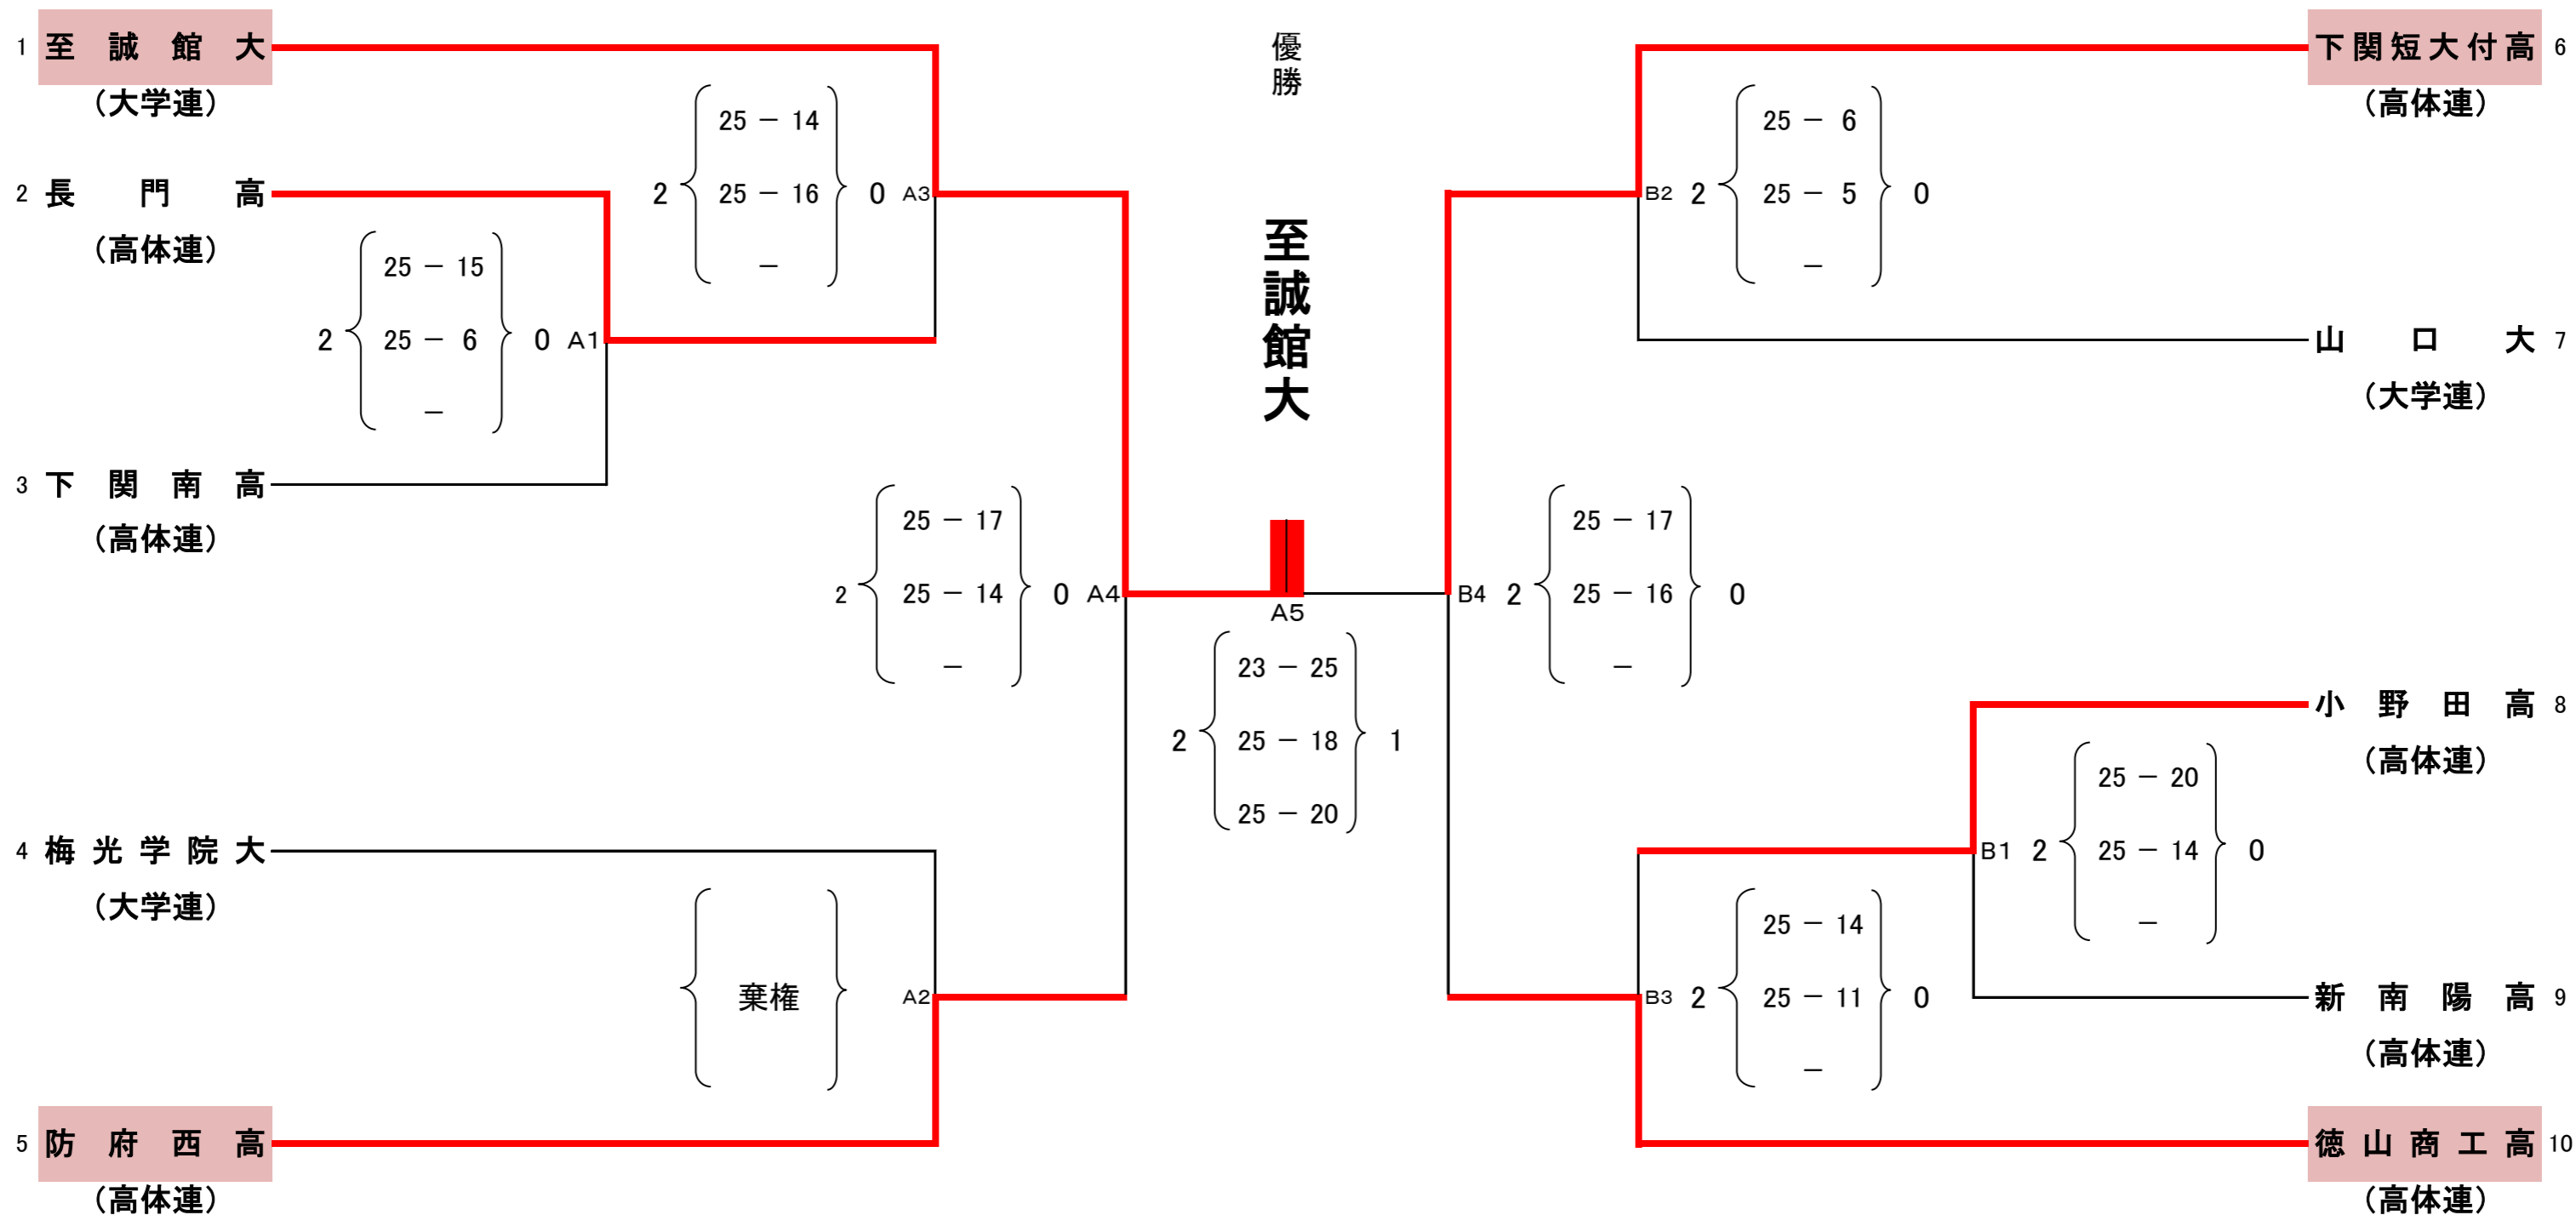

平成30年度 天皇杯・皇后杯全日本バレーボール選手権大会
山口県ラウンド 男子の部

日 時 平成30年 7 月 14 日 (土)
会 場 山口県立豊浦高等学校 体育館

男子組合せ

※第1試合の補助員は、第2試合のチームより4名ずつ出す。
※第2試合以降の補助員は、敗者チームより出す。
※連続試合の場合は、15分後にプロトコールとする。

平成30年度 天皇杯・皇后杯全日本バレーボール選手権大会
山口県ラウンド 女子の部

日 時 平成30年7月14日(土)
会 場 山口県立下関南高等学校 体育館

女子組合せ

3位決定戦は実施しない

※第1試合の補助員は、第2試合のチームより4名ずつ出す。

※第2試合以降の補助員は、敗者チームより出す。

※連続試合の場合は、15分後にプロトコールとする。