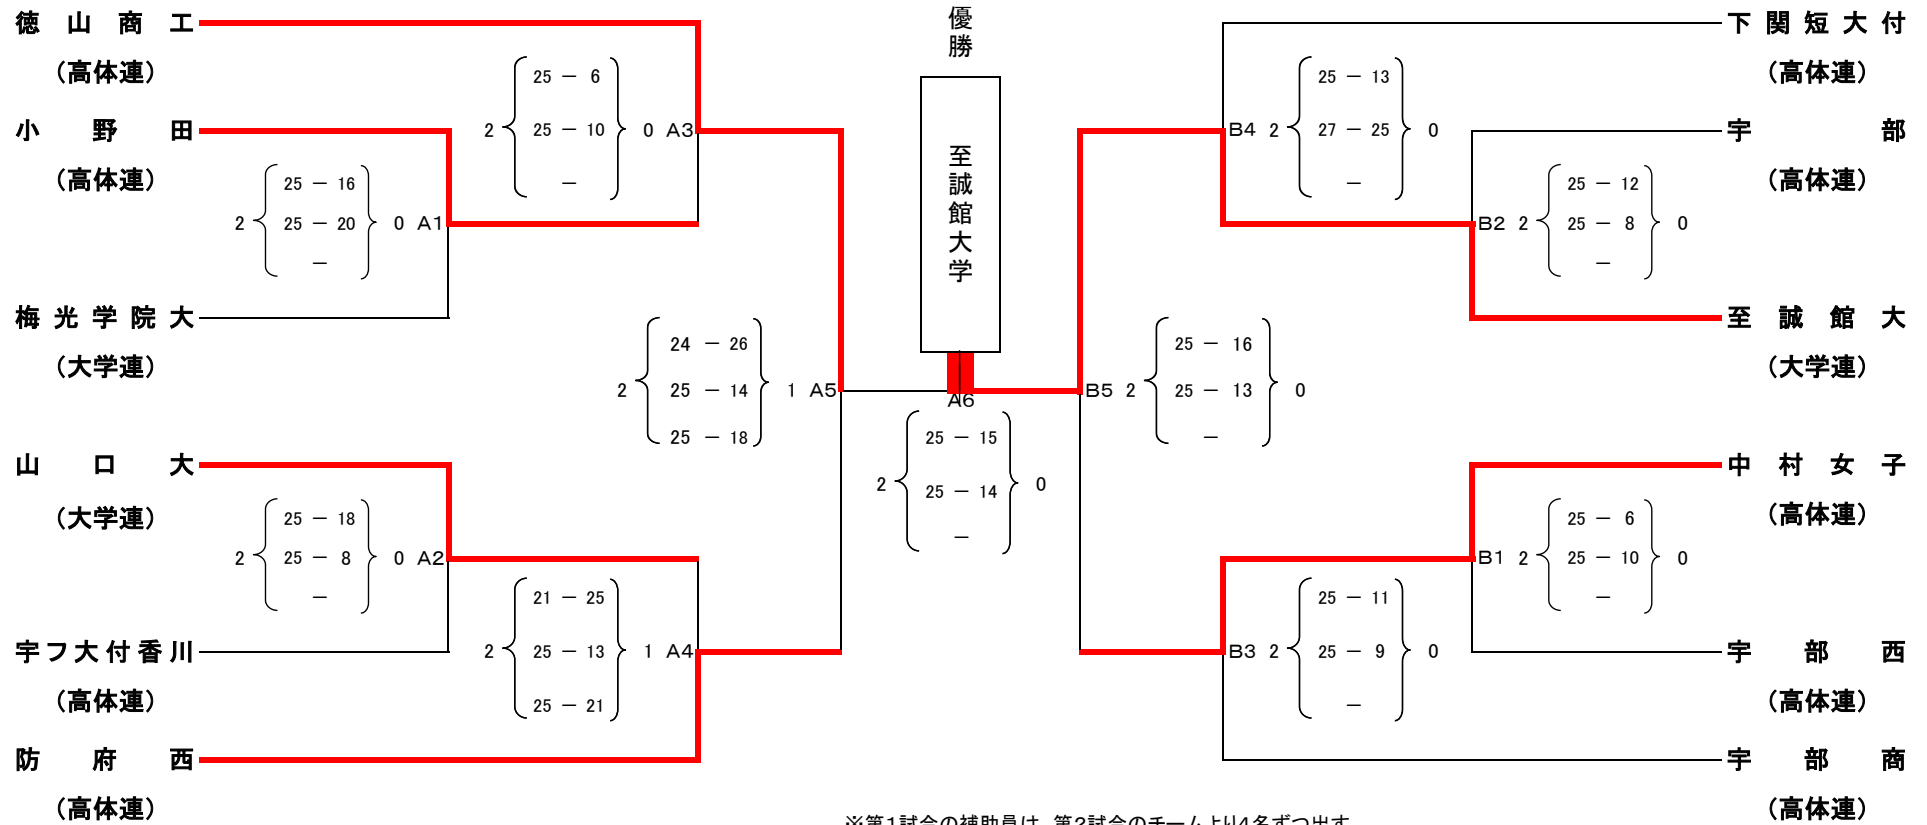

平成29年度 天皇杯・皇后杯全日本バレーボール選手権大会
山口県ラウンド 男子の部

日時 平成29年7月 8 日 (土)
会場 山口県立宇部工業高等学校 体育館

男子組合せ

※第1試合の補助員は、第2試合のチームより4名ずつ出す。

※第2試合以降の補助員は、敗者チームより出す。

※連続試合の場合は、15分後にプロトコールとする。

平成29年度 天皇杯・皇后杯全日本バレーボール選手権大会
山口県ラウンド 女子の部

日時 平成29年7月 8 日(土)
会場 山口県立宇部商業高等学校 体育:

女子組合せ

3位決定戦は実施しない

※第1試合の補助員は、第2試合のチームより4名ずつ出す。

※第2試合以降の補助員は、敗者チームより出す。

※連続試合の場合は、15分後にプロトコールとする。