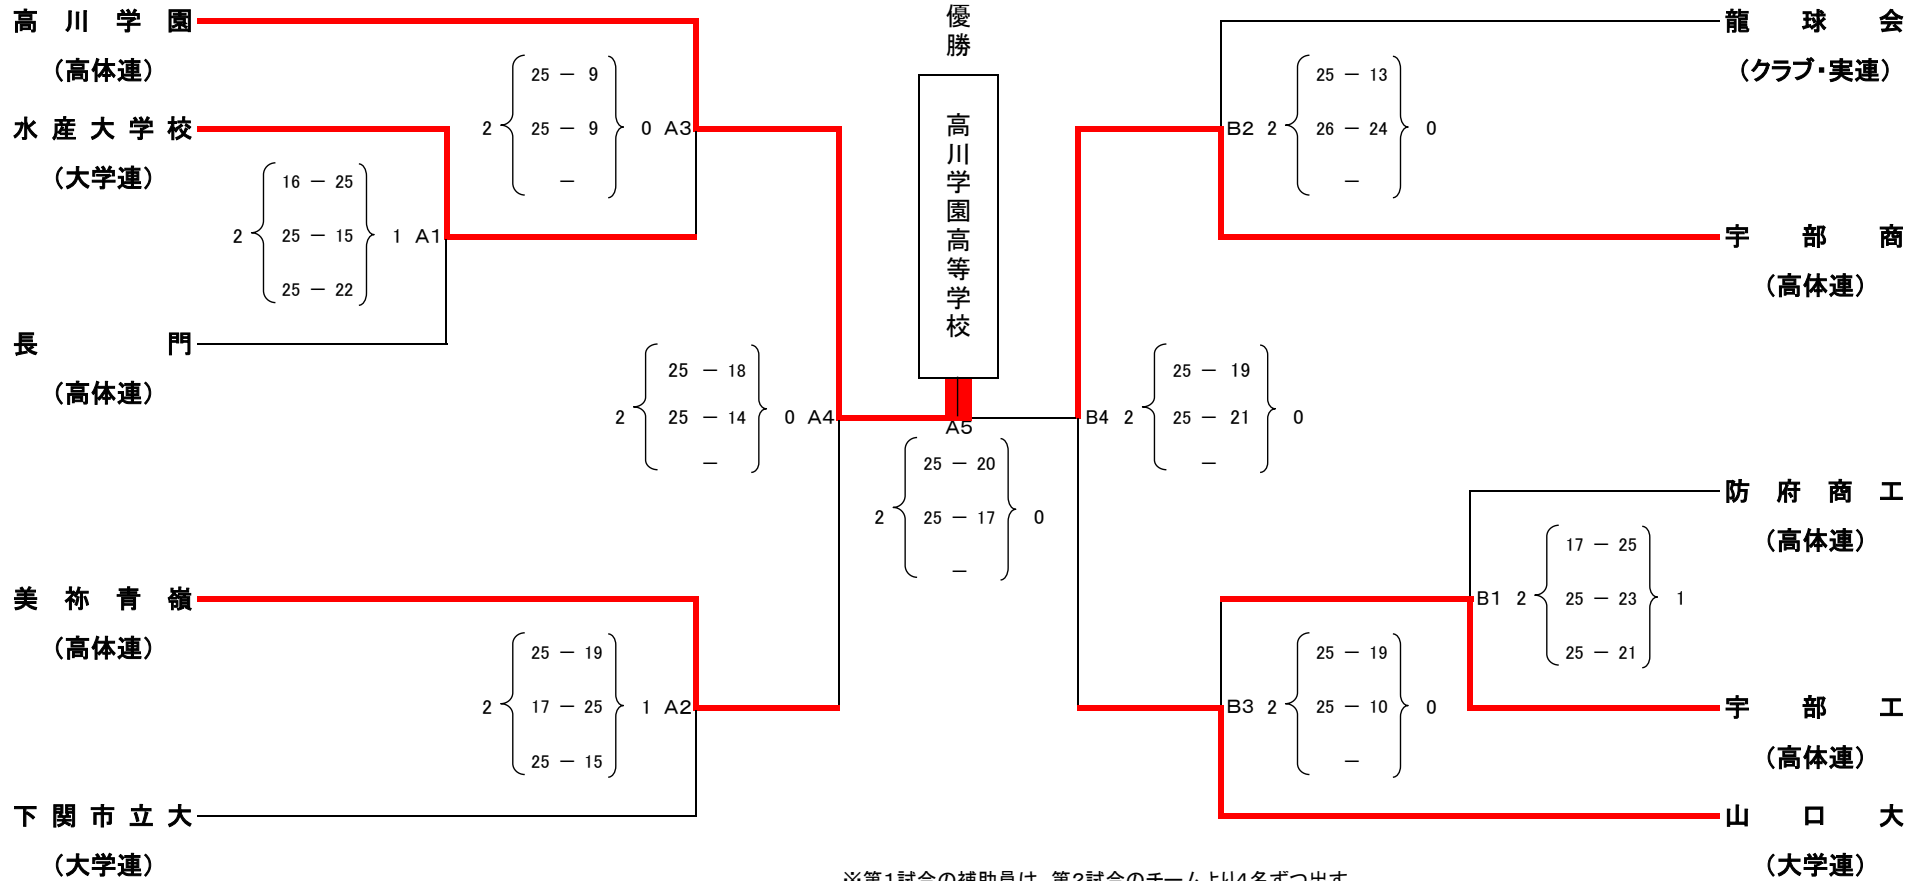

平成29年度 天皇杯・皇后杯全日本バレーボール選手権大会
山口県ラウンド 男子の部

日時 平成29年7月 8 日 (土)
会場 山口県立宇部工業高等学校 体育館

男子組合せ

※第1試合の補助員は、第2試合のチームより4名ずつ出す。

※第2試合以降の補助員は、敗者チームより出す。

※連続試合の場合は、15分後にプロトコールとする。

平成29年度 天皇杯・皇后杯全日本バレーボール選手権大会
山口県ラウンド 女子の部

日時 平成29年7月 8 日(土)
会場 山口県立宇部商業高等学校 体育:

女子組合せ

3位決定戦は実施しない

※第1試合の補助員は、第2試合のチームより4名ずつ出す。

※第2試合以降の補助員は、敗者チームより出す。

※連続試合の場合は、15分後にプロトコールとする。